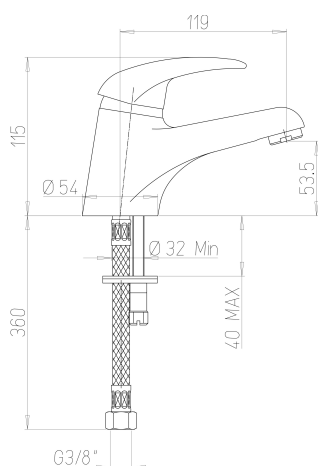

ROBINETTERIE SANTÉ

Mitigeur de lavabo hospitalier à bec fixe sans vidage - 75025

"Les plus produit"

- Cartouche multifonctions : butée de limitation de température avec 7 positions de réglage, double débit (point dur à 50% d'ouverture).
- Débit entre 4 et 6L/min à 3 bar – conforme à la norme NF « Milieu Médical » ; modification du débit possible, en cas de démontage des limiteurs, par vis de réglage entre 4 et 20L/min.
- Economie d'eau, sécurité d'utilisation et consommation d'eau maîtrisée.
- Manette pleine : facilite le nettoyage.

Descriptif

Mitigeur de lavabo monotrou sans vidage pour lave-mains, à poser sur table avec manette pleine. Bec fondu fixe Lg 119 mm. Hauteur sous bec 53,5 mm. Cartouche céramique Ø 40 multifonctions : butée de limitation de température avec 7 positions de réglage, double débit (point dur à 50% d'ouverture). Débit entre 4 et 6L/min à 3 bar – conforme à la norme NF « Milieu Médical » ; modification du débit possible, en cas de démontage des limiteurs, par vis de réglage entre 4 et 20L/min. Robinetterie montée d'origine avec un brise-jet étoile. Corps, bec et organe de manœuvre en laiton poli chromé. Flexibles avec gaine SPEX tressée inox M12X1, écrou prisonnier G'3/8, Lg 370 mm. Fixation renforcée par une tige M8. Garantie 10 ans. Marque Sanifirst type mitigeur de lavabo monotrou fixe à bec fondu REF : 75025 ou équivalent approuvé.