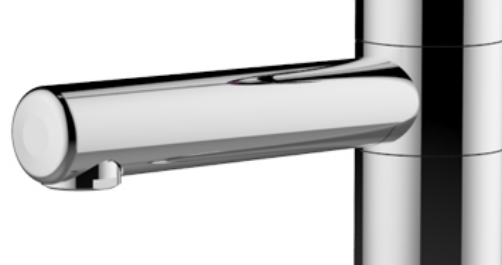

ROBINETTERIE SANTÉ

Mitigeur de lavabo hospitalier à bec fixe sans vidage - 75025

"Les plus produit"

- Cartouche multifonctions : butée de limitation de température avec 7 positions de réglage, double débit (point dur à 50% d'ouverture).
- Débit entre 4 et 6L/min à 3 bar – conforme à la norme NF « Milieu Médical » ; modification du débit possible, en cas de démontage des limiteurs, par vis de réglage entre 4 et 20L/min.
- Economie d'eau, sécurité d'utilisation et consommation d'eau maîtrisée.
- Manette pleine : facilite le nettoyage.

Descriptif

Mitigeur de lavabo monotrou sans vidage pour lave-mains, à poser sur table avec manette pleine. Bec fondu fixe Lg 119 mm. Hauteur sous bec 53,5 mm. Cartouche céramique Ø 40 multifonctions : butée de limitation de température avec 7 positions de réglage, double débit (point dur à 50% d'ouverture). Débit entre 4 et 6L/min à 3 bar – conforme à la norme NF « Milieu Médical » ; modification du débit possible, en cas de démontage des limiteurs, par vis de réglage entre 4 et 20L/min. Robinetterie montée d'origine avec un brise-jet étoile. Corps, bec et organe de manœuvre en laiton poli chromé. Flexibles avec gaine SPEX tressée inox M12X1, écrou prisonnier G'3/8, Lg 370 mm. Fixation renforcée par une tige M8. Garantie 10 ans. Marque Sanifirst type mitigeur de lavabo monotrou fixe à bec fondu REF : 75025 ou équivalent approuvé.