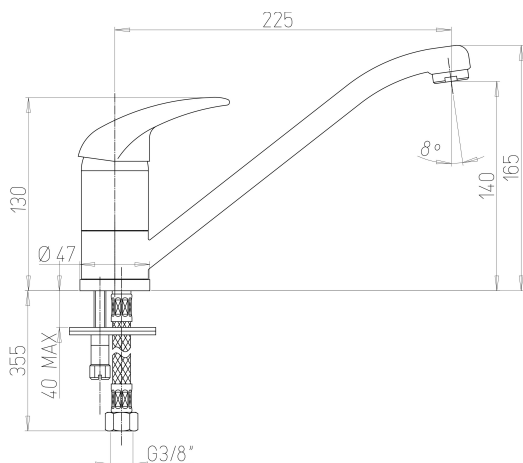

ROBINETTERIE SANTÉ

Mitigeur d'évier hospitalier à bec orientable - 75027

"Les plus produit"

- Saillie confortable pour le lavage.
- Bec lisse : facilite le nettoyage et la désinfection, limite le dépôt du biofilm.
- Cartouche multifonctions : butée de limitation de température avec 7 positions de réglage, double débit (point dur à 50% d'ouverture).
- Débit entre 4 et 6L/min à 3 bar – conforme à la norme NF « Milieu Médical » ; modification du débit possible, en cas de démontage des limiteurs, par vis de réglage entre 4 et 20L/min.
- Economie d'eau, sécurité d'utilisation et consommation d'eau maîtrisée.

Descriptif

Mitigeur d'évier monotrou sans vidage pour lave-mains, à poser sur table avec manette pleine. Bec lisse orientable. Hauteur sous bec 140 mm. Cartouche céramique Ø 40 multifonctions : butée de limitation de température avec 7 positions de réglage, double débit (point dur à 50% d'ouverture). Débit entre 4 et 6L/min à 3 bar – conforme à la norme NF « Milieu Médical » ; modification du débit possible, en cas de démontage des limiteurs, par vis de réglage entre 4 et 20L/min. Robinetterie montée d'origine avec un brise-jet étoile. Corps lisse, bec et organe de manœuvre en laiton poli chromé. Flexibles SPEX M12X1, écrou prisonnier G3/8, Lg 350 mm. Fixation renforcée par une tige M8. Garantie 10 ans. Marque Sanifirst type mitigeur d'évier monotrou orientable à bec extrudé lisse REF : 75027 ou équivalent approuvé.