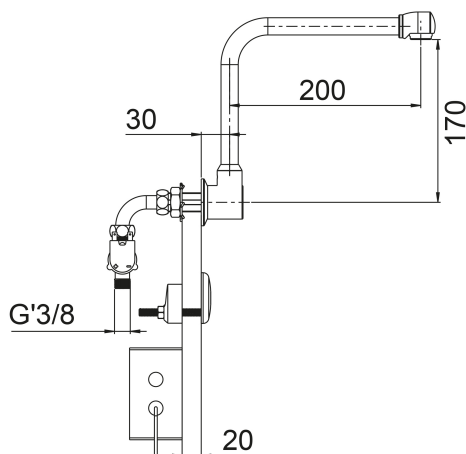

ROBINETTERIE SANTÉ

Rejet électronique mural à pile à bec fixe dessus - 75225

"Les plus produit"

- Bec tube lisse : limite le dépôt du biofilm.
- Cellule de détection déportée : plus grande liberté de pose.
- Hauteur sous bec et saillie confortables pour un lavage simplifié.
- Programme de prévention « anti-bactérie » personnalisable (purges, fréquences, durée, etc). Limite le développement bactérien (légielles, pseudomonas...)
- Résistant aux chocs chlorés et thermiques.
- Brise-jet étoile : limite la pulvérisation de l'eau, absence de rétention d'eau.

Descriptif

Rejet électronique monofluide col de cygne mural. Bec tube lisse fixe démontable Lg 200 mm. Hauteur sous bec 170 mm adaptée pour la filtration terminale. Boitier d'alimentation IP65 avec pile lithium 6V. Robinetterie montée d'origine avec un brise-jet étoile limitant le risque d'entartrage, supprimant la rétention d'eau, les impuretés et résistant aux chocs chlorés et thermiques. Corps lisse et bec en laiton poli chromé. raccordement M1/2 sur bec et M3/8 sur electrovanne, filtres, électrovannes avec membrane silicone M G'3/8. Garantie 3 ans. Résistant aux chocs chlorés et thermiques. Programme de prévention « anti-bactérie » personnalisable (purges, fréquences, durée, etc). Marque Sanifirst type rejet électronique col de cygne dessus à bec tube lisse fixe démontable sur secteur REF : 75225 ou équivalent approuvé.