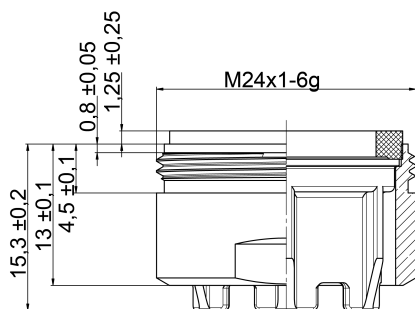

ROBINETTERIE SANTÉ

Sachet de brise-jet étoile complet vert M24X1 mâle - 75775

"Les plus produit"

- Lutte contre le développement de bactéries
- Permet d'assurer un meilleur suivi : couleur facilement identifiable
- Disponible en 4 couleurs : chaque couleur = un cycle
- Gain de temps pour les techniciens : contrôle visuel rapide
- Programme de maintenance possible (périodicité recommandée : trimestrielle à annuelle*)
- À jet laminaire clair
- Pas d'aspiration de l'air

Descriptif

Brise-jet étoile de couleur vert avec cage chromée (par 10 pièces) M24X100.
Garantie 10 ans. Marque Sanifirst type brise-jet étoile de couleur avec cage chromée REF : 75775 ou équivalent approuvé.