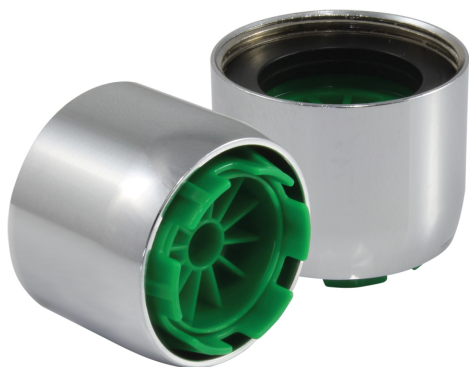

ROBINETTERIE SANTÉ

Sachet de brise-jet étoile complet vert M22X1 femelle - 75776

"Les plus produit"

- Lutte contre le développement de bactéries
- Permet d'assurer un meilleur suivi : couleur facilement identifiable
- Disponible en 4 couleurs : chaque couleur = un cycle
- Gain de temps pour les techniciens : contrôle visuel rapide
- Programme de maintenance possible (périodicité recommandée : trimestrielle à annuelle*)
- À jet laminaire clair
- Pas d'aspiration de l'air

Descriptif

Brise-jet étoile de couleur vert avec cage chromée (par 10 pièces) M22X100.
Garantie 10 ans. Marque Sanifirst type brise-jet étoile de couleur avec cage chromée REF : 75776 ou équivalent approuvé.

Informations complémentaires

Référence produit	75776
Ancienne référence	NC
Marque	Sanifirst
Garantie	10 ans contre tout vice de fabrication
Décliptable	Non
Brise jet	Brise-jet étoile, M22X1