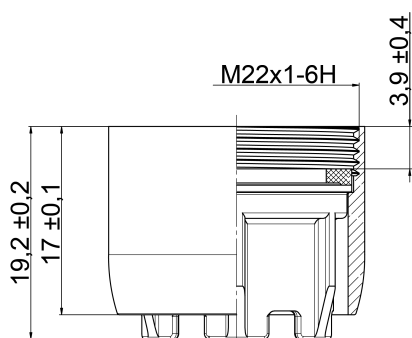

Descriptif

Brise-jet étoile de couleur vert avec cage chromée (par 10 pièces) M22X100.
Garantie 10 ans. Marque Sanifirst type brise-jet étoile de couleur avec cage chromée REF : 75776 ou équivalent approuvé.