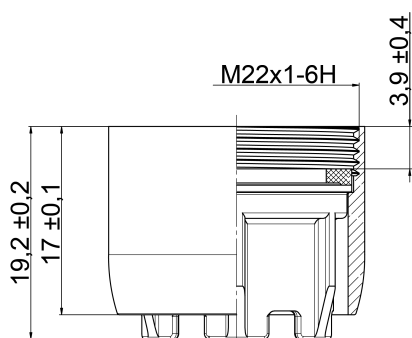

Descriptif

Brise-jet étoile de couleur jaune avec cage chromée (par 10 pièces) M22X100.
Garantie 10 ans. Marque Sanifirst type brise-jet étoile de couleur avec cage chromée REF : 75779 ou équivalent approuvé.