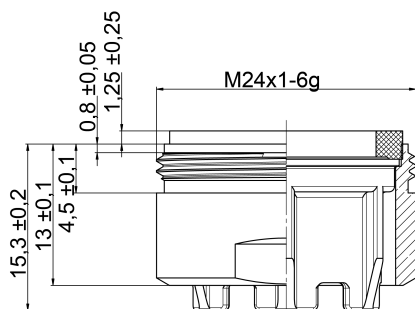

Descriptif

Brise-jet étoile de couleur bleu avec cage chromée (par 10 pièces) M24X100.
Garantie 10 ans. Marque Sanifirst type brise-jet étoile de couleur avec cage chromée REF : 75781 ou équivalent approuvé.