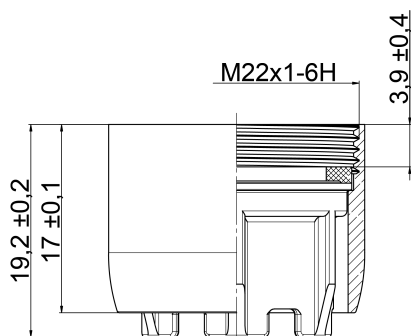

ROBINETTERIE SANTÉ

Sachet de brise-jet étoile complet bleu M22X1 femelle - 75782

"Les plus produit"

- Lutte contre le développement de bactéries
- Permet d'assurer un meilleur suivi : couleur facilement identifiable
- Disponible en 4 couleurs : chaque couleur = un cycle
- Gain de temps pour les techniciens : contrôle visuel rapide
- Programme de maintenance possible (périodicité recommandée : trimestrielle à annuelle*)
- À jet laminaire clair
- Pas d'aspiration de l'air

Descriptif

Brise-jet étoile de couleur bleu avec cage chromée (par 10 pièces) M22X100.
Garantie 10 ans. Marque Sanifirst type brise-jet étoile de couleur avec cage chromée REF : 75782 ou équivalent approuvé.