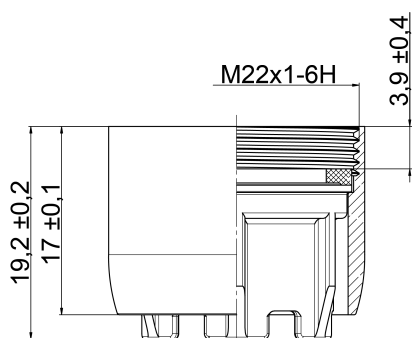

Descriptif

Brise-jet étoile de couleur rouge avec cage chromée (par 10 pièces) M22X100.
Garantie 10 ans. Marque Sanifirst type brise-jet étoile de couleur avec cage chromée REF : 75785 ou équivalent approuvé.