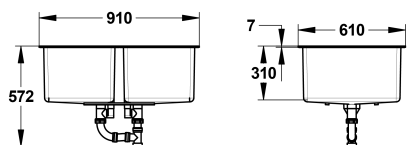

ROBINETTERIE EVACUATION

Bac double blanc avec trop plein 60X90 cm - 77023

Descriptif

Bac double blanc en polypropylène basse densité avec trop plein et bonde 600X900mm, sortie centrale avec pas d'artillerie \varnothing 40mm. Largeur totale (A) : 610mm, Longueur totale (B) : 908mm. Garantie 5 ans contre toute vice de fabrication. Marque Saniserap type bac double blanc 600X900mm REF : 77023 (anciennement BA3 DSC B) ou équivalent approuvé.

Découpe plan de travail

Informations complémentaires

Référence produit	77023
Ancienne référence	BA3 DSC B
Marque	Saniserap
Garantie	5 ans
Matière	Polypropylène basse densité
Dimension A (mm)	610
Dimension B (mm)	908
Profondeur (mm)	305
Longueur (mm)	90 cm
Longueur intérieure (mm)	385
Spécificité 1	Double
Spécificité 2	vec trop plein et bonde
Spécificité 3	Sortie centrale
Spécificité 4	Blanc
Conditionnement	1
Raccordement	Pas d'artillerie Ø 40 mm