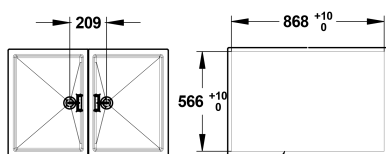

ROBINETTERIE EVACUATION

Bac double blanc avec trop plein 60X90 cm - 77023

Descriptif

Bac double blanc en polypropylène basse densité avec trop plein et bonde 600X900mm, sortie centrale avec pas d'artillerie \varnothing 40mm. Largeur totale (A) : 610mm, Longueur totale (B) : 908mm. Garantie 5 ans contre toute vice de fabrication. Marque Saniserap type bac double blanc 600X900mm REF : 77023 (anciennement BA3 DSC B) ou équivalent approuvé.

Découpe plan de travail

Informations complémentaires

Référence produit	77023
Ancienne référence	BA3 DSC B
Marque	Saniserap
Garantie	5 ans
Matière	Polypropylène basse densité
Dimension A (mm)	610
Dimension B (mm)	908
Profondeur (mm)	305
Longueur (mm)	90 cm
Longueur intérieure (mm)	385
Spécificité 1	Double
Spécificité 2	vec trop plein et bonde
Spécificité 3	Sortie centrale
Spécificité 4	Blanc
Conditionnement	1
Raccordement	Pas d'artillerie Ø 40 mm