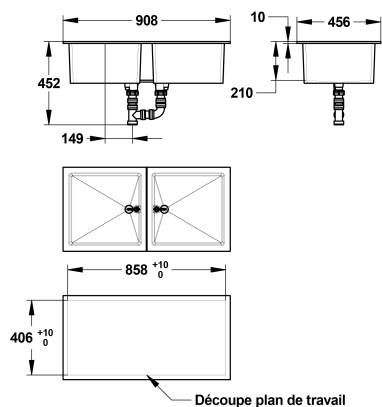

ROBINETTERIE EVACUATION

Bac double noir avec trop plein 45X90 cm - 77037

Descriptif

Bac double noir en polypropylène basse densité avec trop plein et bonde 450X900mm, sortie centrale avec pas d'artillerie \varnothing 40mm. Largeur totale (A) : 457mm, Longueur totale (B) : 908mm. Garantie 5 ans contre toute vice de fabrication. Marque Saniserap type bac double noir 450X900mm REF : 77037 (anciennement EV3 DSC N) ou équivalent approuvé.

Informations complémentaires

Référence produit	77037
Ancienne référence	EV3 DSC N
Marque	Saniserap
Garantie	5 ans
Matière	Polypropylène basse densité
Dimension A (mm)	457
Dimension B (mm)	908
Profondeur (mm)	205
Longueur (mm)	90 cm
Longueur intérieure (mm)	380
Spécificité 1	Double
Spécificité 2	vec trop plein et bonde
Spécificité 3	Sortie centrale
Spécificité 4	Noir
Conditionnement	1
Raccordement	Pas d'artillerie Ø 40 mm