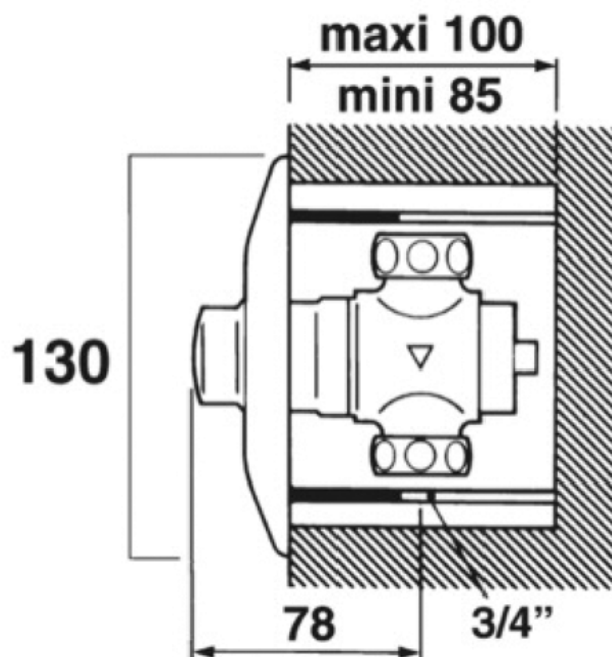

Gamme : Robinet temporisé pour urinoir

Réf : 15233 - PRESTO 60 B à encastrer

> Pression d'utilisation recommandée :

- 1 à 5 bars

> Débit :

- 30 l/mn à 1 bar
- Réglage par bague du débit
- Dispositif anti-coup de bélier

> Durée d'écoulement :

- 6 secondes (± 2 secondes)

> Alimentation hydraulique :

- Alimentation en ligne
- Entrée/Sortie mâle G 3/4" (20x27)

> Livré avec :

- 1 Rosace anti-vandalisme auto-bloquante
- 1 Gabarit de pose
- 1 Joint plat et 1 écrou raccord
- 1 Ecrou pour tube 16x18