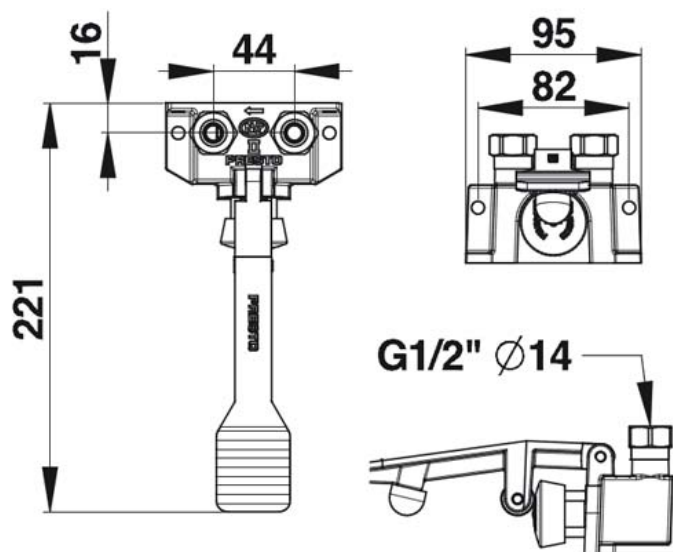

Gamme : Robinet simple temporisé pour lavabo

Réf : 23600 - PRESTO 520 mural ou au sol

> Pression d'utilisation recommandée :

- 1 à 5 bars

> Débit :

- 3 l/mn à 3 bars - Réglage 4 positions
- Dispositif anti-coup du bélièr

> Durée d'écoulement :

- 3 à 5 secondes

> Fonctionnement :

- Par appui sur la pédale

> Alimentation hydraulique :

- Arrivée Mâle G 1/2" (15x21) en eau froide, chaude ou pré-mitigée

> Matière et couleur de finition :

- Corps et composants en laiton avec traitement nickel-chrome

> Résistance thermique :

- Ce robinet résiste à une température de 75°C durant 30 minutes dans le cadre de chocs thermiques

> Livré avec :

- 1 Joint d'écrou
- 1 Ecrou raccord
- 1 Ecrou pour tube de 12x14 mm
- Notice de pose