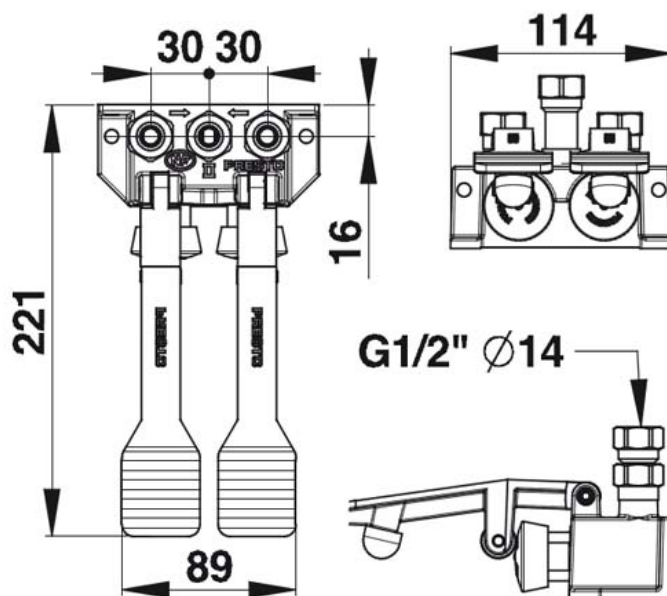

**Gamme :** Robinet mitigeur temporisé pour lavabo

**Réf :** 23630 - PRESTO 530 mural ou au sol

> **Pression d'utilisation recommandée :**

- 1 à 5 bars

> **Débit :**

- 3 l/mn à 3 bars - Réglage 4 positions
- Dispositif anti-coup du bélièr

> **Durée d'écoulement :**

- 3 à 5 secondes

> **Fonctionnement :**

- Par appui sur la pédale

> **Alimentation hydraulique :**

- Arrivée Mâle G 1/2" (15x21) en eau froide, chaude ou pré-mitigée

> **Matière et couleur de finition :**

- Corps et composants en laiton avec traitement nickel-chrome

> **Résistance thermique :**

- Ce robinet résiste à une température de 75°C durant 30 minutes dans le cadre de chocs thermiques

> **Livré avec :**

- 1 Joint d'écrou
- 1 Ecrou raccord
- 1 Ecrou pour tube de 12x14 mm
- Notice de pose

> **Normes / Agréments :**

- Classe acoustique II
- Corps en laiton chromé conforme aux normes à NF EN1982/ NF EN 12164 / NF EN 12165 /
- Traitement de surface Nickel-Chrome selon NF EN12540
- Résistance au brouillard salin neutre (NSS) : 200 h selon NF ISO 9227