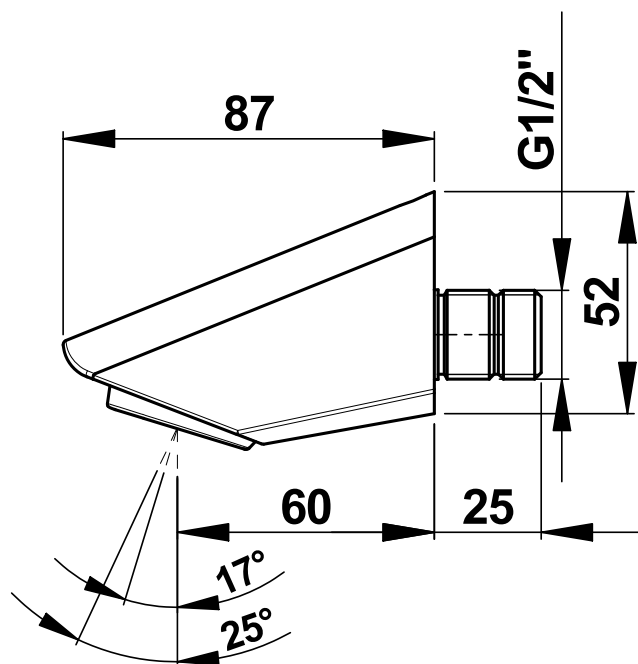

Gamme : Pomme de douche

Réf : 29110 - Pomme de douche à grille orientable

> Pression d'utilisation recommandée :

- 1 à 5 bars

> Débit :

- En fonction de la robinetterie
- Limiteurs de débit optionnel

> Fonctionnalité :

- Grille orientable à 2 positions : 17° ou 25°

> Alimentation hydraulique :

- Encastrée mâle G 1/2" (15x21) par queue fileté de longueur 25 mm

> Résistance thermique :

- Cette pomme résiste à une température de 75°C durant 30 minutes dans le cadre de chocs thermiques

> Livré avec :

- Notice de pose

> Normes / Agréments :

- Corps en laiton chromé conforme aux normes NF EN1982 / NF EN12164 / NF EN12165
- Traitement de surface Nickel-Chrome selon NF EN12540
- Résistance au brouillard salin neutre (NSS) : 200 h selon NF ISO 9227