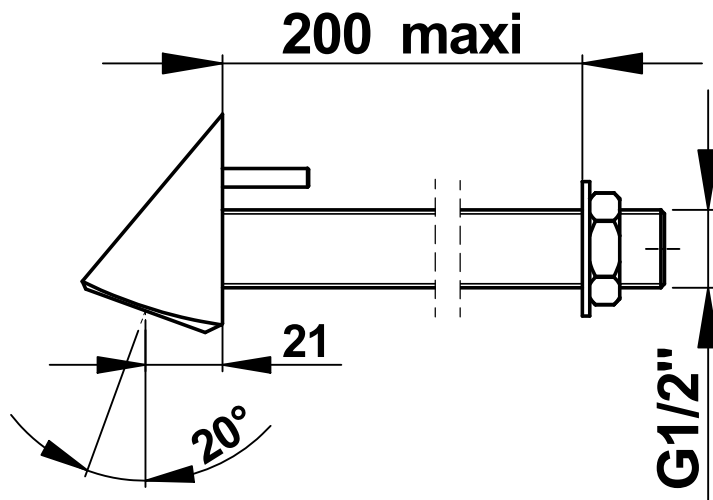

**Gamme :** Pomme de douche

**Réf :** 29155 - Pomme de douche fixe antivandalisme

**> Pression d'utilisation recommandée :**

- 1 à 5 bars

**> Débit :**

- En fonction de la robinetterie

**> Fonctionnalité :**

- Jet pluie simple
- Pomme fixe
- Picot antirotation

**> Alimentation hydraulique :**

- Mâle G 1/2" (15x21) par queue fileté pour traversée cloison de 1 à 200 mm

**> Résistance thermique :**

- Cette pomme résiste à une température de 75°C durant 30 minutes dans le cadre de chocs thermiques

**> Livré avec :**

- 1 Rondelle et 1 écrou de fixation
- Notice de pose

**> Normes / Agréments :**

- Corps en laiton chromé conforme aux normes NF EN1982 / NF EN12164 / NF EN12165
- Traitement de surface Nickel-Chrome selon NF EN12540
- Résistance au brouillard salin neutre (NSS) : 200 h selon NF ISO 9227