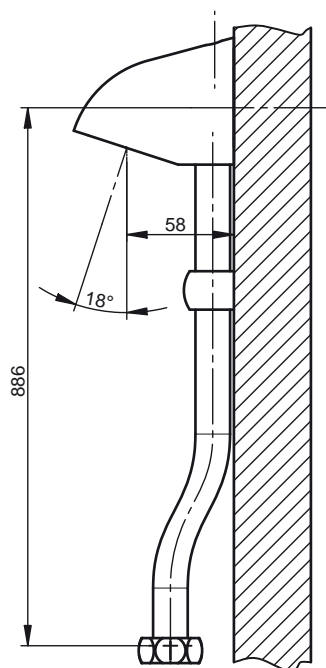

Gamme : Pomme de douche

Réf : 29206 - Pomme de douche fixe

> Pression d'utilisation recommandée :

- 1 à 5 bars

> Débit :

- En fonction de la robinetterie

> Fonctionnalité :

- Jet pluie simple
- Pomme fixe

> Alimentation hydraulique :

- Apparente à écrou prisonnier femelle G 3/4" (20x27)

> Résistance thermique :

- Cette pomme résiste à une température de 75°C durant 30 minutes dans le cadre de chocs thermiques

> Livré avec :

- Tube d'alimentation
- Collier de fixation
- Notice de pose

> Normes / Agréments :

- Corps en laiton chromé conforme aux normes NF EN1982 / NF EN12164 / NF EN12165
- Traitement de surface Nickel-Chrome selon NF EN12540
- Résistance au brouillard salin neutre (NSS) : 200 h selon NF ISO 9227