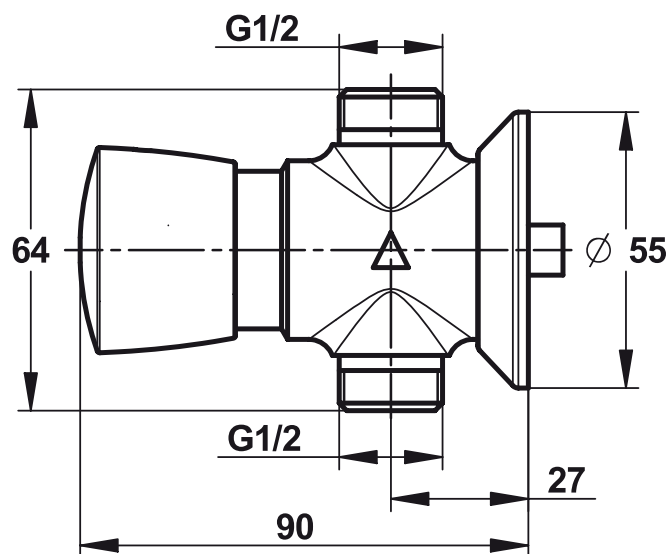

Gamme : Robinet simple temporisé pour douche

Réf : 38310 - PRESTO P 500 S applique

> Pression d'utilisation recommandée :

- 1 à 5 bars

> Débit :

- 5 l/mn à 3 bars par régulateur de débit incorporé
- Dispositif anti-coup de bélier

> Durée d'écoulement :

- 30 secondes (-10/+5 secondes) réglable par rondelles

> Alimentation hydraulique :

- En ligne mâle G 1/2" (15x21) en eau chaude ou pré-mitigée

> Résistance thermique :

- Ce robinet résiste à une température de 75°C durant 30 minutes dans

> le cadre de chocs thermiques

> Sécurité :

- Système S® interdisant le blocage en écoulement continu
- Repère par point de couleur rouge inusable et indémontable

> Livré avec :

- 2 Rondelles de réglage de temporisation
- 1 Joint plat
- 1 Ecrou 1/2" (15x21)
- 1 patte à vis
- 1 Rosace de finition