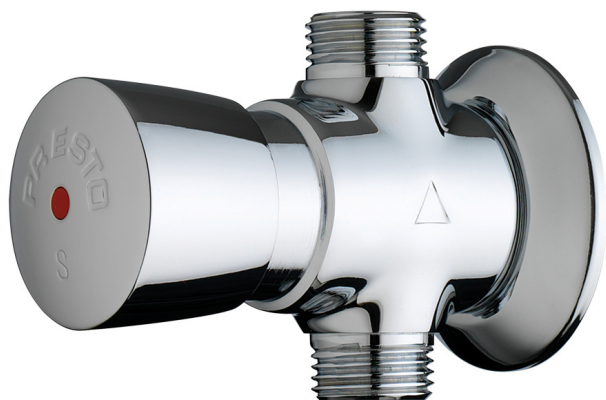

Gamme : Robinet simple temporisé pour douche

Réf : 38310 - PRESTO P 500 S applique

> Pression d'utilisation recommandée :

- 1 à 5 bars

> Débit :

- 5 l/mn à 3 bars par régulateur de débit incorporé
- Dispositif anti-coup de bélier

> Durée d'écoulement :

- 30 secondes (-10/+5 secondes) réglable par rondelles

> Alimentation hydraulique :

- En ligne mâle G 1/2" (15x21) en eau chaude ou pré-mitigée

> Résistance thermique :

- Ce robinet résiste à une température de 75°C durant 30 minutes dans

> le cadre de chocs thermiques

> Sécurité :

- Système S® interdisant le blocage en écoulement continu
- Repère par point de couleur rouge inusable et indémontable

> Livré avec :

- 2 Rondelles de réglage de temporisation
- 1 Joint plat
- 1 Ecrou 1/2" (15x21)
- 1 patte à vis
- 1 Rosace de finition