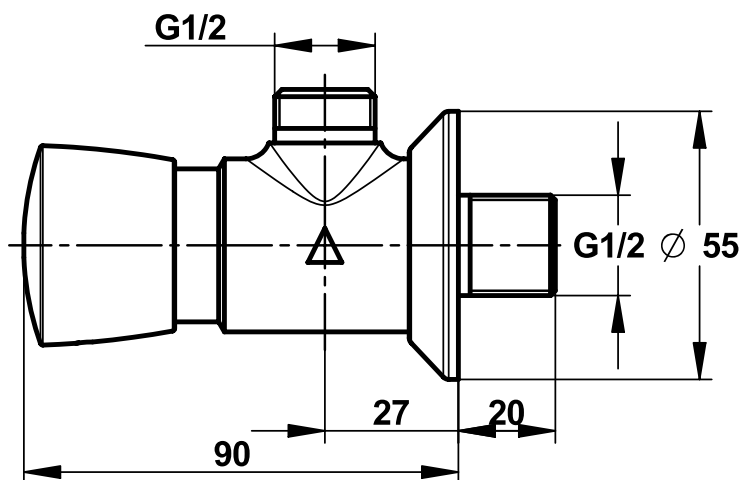

Gamme : Robinet simple temporisé pour douche

Réf : 38320 - PRESTO P 500 S applique

> Pression d'utilisation recommandée :

- 1 à 5 bars

> Débit :

- 5 l/mn à 3 bars par limiteur de débit fourni
- Dispositif anti-coup de bélier

> Durée d'écoulement :

- 30 secondes (-10/+5 secondes) réglable par rondelles

> Alimentation hydraulique :

- Arrière mâle G 1/2" (15x21) en eau froide ou pré-mitigée

> Résistance thermique :

- Ce robinet résiste à une température de 75°C durant 30 minutes dans

> le cadre de chocs thermiques

> Sécurité :

- Système S® interdisant le blocage en écoulement continu
- Repère par point de couleur rouge inusable et indémontable

> Livré avec :

- 2 Rondelles de réglage de temporisation
- 1 Joint plat
- 1 Ecrou 1/2" (15x21)
- 1 Rosace de finition