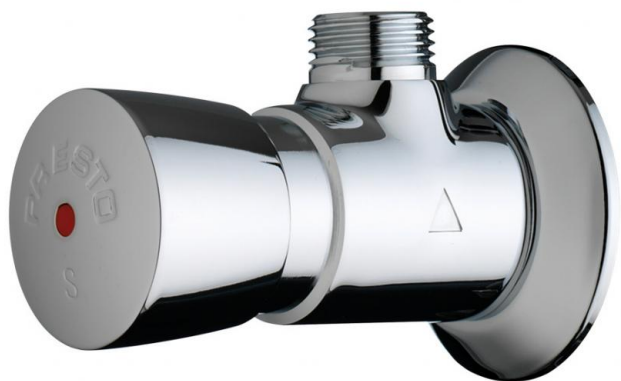

Gamme : Robinet simple temporisé pour douche

Réf : 38320 - PRESTO P 500 S applique

> Pression d'utilisation recommandée :

- 1 à 5 bars

> Débit :

- 5 l/mn à 3 bars par limiteur de débit fourni
- Dispositif anti-coup de bélier

> Durée d'écoulement :

- 30 secondes (-10/+5 secondes) réglable par rondelles

> Alimentation hydraulique :

- Arrière mâle G 1/2" (15x21) en eau froide ou pré-mitigée

> Résistance thermique :

- Ce robinet résiste à une température de 75°C durant 30 minutes dans

> le cadre de chocs thermiques

> Sécurité :

- Système S® interdisant le blocage en écoulement continu
- Repère par point de couleur rouge inusable et indémontable

> Livré avec :

- 2 Rondelles de réglage de temporisation
- 1 Joint plat
- 1 Ecrou 1/2" (15x21)
- 1 Rosace de finition