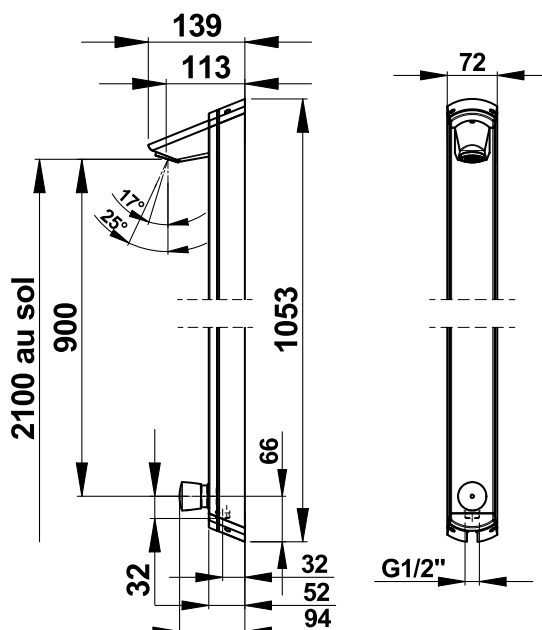

**Gamme :** Robinet simple temporisé pour douche

**Réf :** 38350 - PRESTO P 500 S applique

#### > Débit :

- 6 l/mn à 3 bars par limiteur de débit incorporé
- Dispositif anti-coup de bélier

#### > Durée d'écoulement :

- 30 secondes (-10/+5 secondes) réglable par rondelles

#### > Alimentation hydraulique :

- En ligne M G 1/2" (15x21) en eau froide ou pré-mitigée