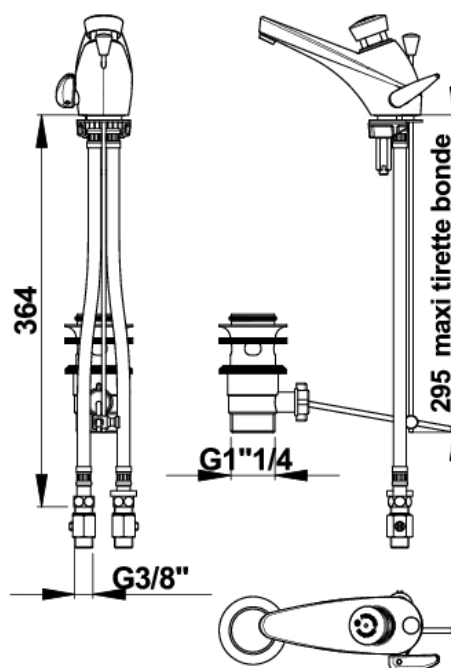

Gamme : Robinet mitigeur temporisé pour lavabo

Réf : 68140 - PRESTO 3000 S avec commande de bonde sur plage

> **Pression d'utilisation recommandée :**

- 1 à 5 bars

> **Débit :**

- 3 l/mn à 3 bars - Réglage 4 positions
- Dispositif anti-coup du béliet

> **Durée d'écoulement :**

- 15 secondes ± 5 secondes

> **Alimentation hydraulique :**

- G 3/8" (12x17)

> **Résistance thermique :**

- Ce robinet résiste à une température de 75°C durant 30 minutes dans le cadre de chocs thermiques

- 1 Bonde et commande de bonde
- 2 Flexibles PEX avec clapet anti-retour NF et écrou tournant
- 2 Robinets d'arrêt MM G 3/8" (12x17)
- 2 Joints filtre
- 1 Rondelle de serrage inox
- 1 Bride de fixation
- 1 Joint de bride
- 1 Ecrou de fixation