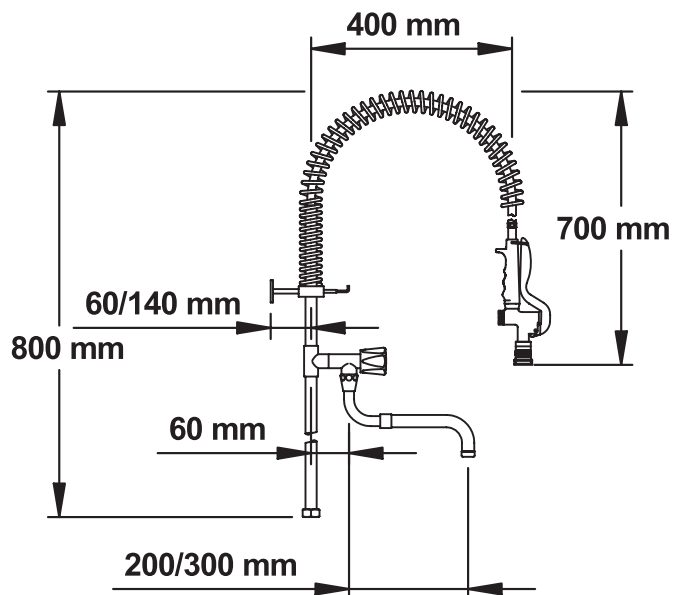

Gamme : PRESTO Maestro - Cuisine professionnelle
Réf : 70571 - Colonne de douche avec douchette et bec

> Débit :

- Limité à 10 l/mn sur la douchette

> Colonne de pré-lavage :

- Colonne en laiton chromé H.800 mm raccordée par écrou tournant G3/4"
- Pied mural de fixation ajustable de 60 à 140 mm
- Ressort guide inox
- Flexible armé L. 1050 mm gainé transparent. Qualité alimentaire FF G 1/2 " écrou tournant.

> Robinet :

- Robinet à croisillon ergonomique avec tête à clapet DIN G1/2, avec bec télescopique 230/320mm et brise-jet

> Matière et couleur de finition :

- Corps et colonne en laiton chromé

> Douchette ergonomique :

- Douchette anti-tartre à jet réglable avec embout anti choc et limiteur anti-retour 10L/min