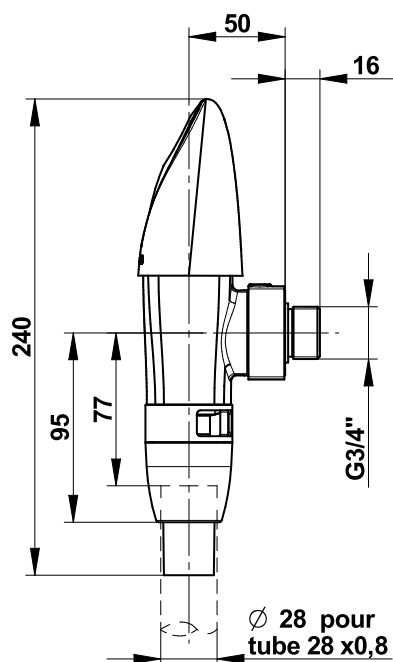

Gamme : Robinet temporisé pour chasse

Réf : 14211 - PRESTO 1000 XL 2-4 L

> Pression d'utilisation recommandée :

- 1 à 5 bars

> Volume chasse :

- 2 à 4 l, ajustable par molette réglable
- Dispositif anti-coup de bélier
- Limiteur débit automatique assurant un débit constant de 1 l/s, de 1.2 bar à 4 bars de pression dynamique

> Durée d'écoulement :

- 4 secondes

> Alimentation hydraulique :

- Equerre mâle G 3/4" (20x27) droite ou gauche
- Sortie avec raccord de liaison pour tube de chasse Ø 28 mm

> Matière et couleur de finition