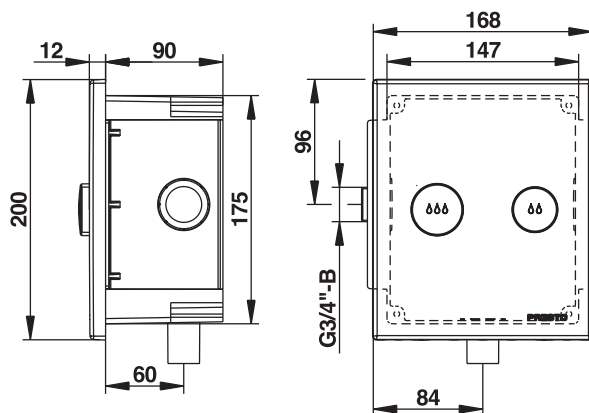

Gamme : Robinet temporisé pour chasse directe

Réf : 14300 - PRESTO 1000 XL E DVA

> Pression d'utilisation recommandée :

- 1 à 5 bars

> Volumes de chasse :

- Grand volume : de 6 à 9 litres ajustable par molette réglable
- Petit volume : de 2,5 à 5 litres ajustable sur palette de façade
- Dispositif anti-coup de bélier
- Limiteur débit automatique assurant un débit constant de 1 l/s, de 1,2 bar à 4 bars de pression dynamique

> Durée d'écoulement :

- 6 à 9 secondes pour le grand volume
- 2 à 5 secondes pour le petit volume

> Alimentation hydraulique :

- Equerre mâle G 3/4" (20x27) droite ou gauche
- Sortie avec raccord de liaison pour tube de chasse Ø 28 mm

> Matière et couleur de finition

- Corps en laiton avec traitement nickel-chrome
- Facade en métal injecté, finition métal brossé anti-empainte

> Sécurité :

- Dispositif anti-siphonique : assure la protection des réseaux d'eau potable contre d'éventuels remontées d'eau polluée
- Système S@ interdisant le blocage en écoulement continu et assurant la chasse complète

> Livré avec :

- 1 Boîtier d'encastrement ABS
- 1 Façade métal
- 1 Robinet d'arrêt à boisseau sphérique
- 1 Notice de pose

> Normes / Agréments :

- Classe acoustique II
- Corps en laiton conforme aux normes NF EN1982 / NF EN12164 / NF EN12165
- Traitement de surface Nickel-Chrome selon NF EN12540
- Résistance au brouillard salin neutre (NSS) : 200 h selon NF ISO 9227