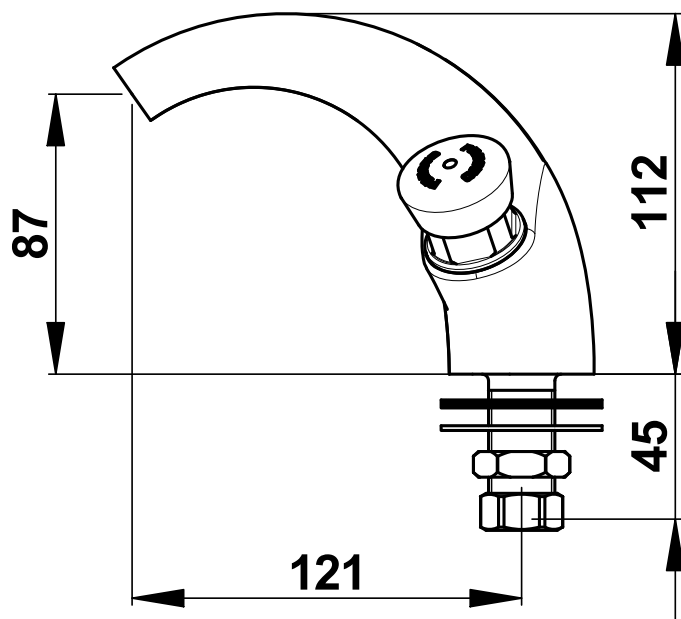

Gamme : Robinet simple temporisé pour lavabo

Réf : 24002 - Presto 600 sur plage

> Pression d'utilisation recommandée :

- 1 à 5 bars

> Débit :

- 3 l/mn à 3 bars, réglage 4 positions
- Dispositif anti-coup de bélier

> Durée d'écoulement :

- 15 secondes ± 5 secondes

> Alimentation hydraulique :

- Mâle G 1/2" (15x21) en eau froide

> Résistance thermique :

- Ce robinet résiste à une température de 75°C durant 30 minutes dans le cadre de chocs thermiques

> Sécurité :

- Bouton non tournant évitant tout risque d'usure prématurée
- Repère par point de couleur bleu inusable et indémontable

> Livré avec :

- 1 Ecrou pour tube cuivre de 12x14
- 1 Joint fibre
- 1 Rondelle de serrage inox
- 1 Ecrou de serrage laiton
- 1 Rondelle de serrage nitrile

> Normes / Agréments :

- Classe acoustique II
- Corps en laiton chromé conforme aux normes NF EN1982 / NF EN12164 / NF EN12165
- Traitement de surface Nickel-Chrome selon NF EN12540
- Résistance au brouillard salin neutre (NSS) : 200 h selon NF ISO 9227