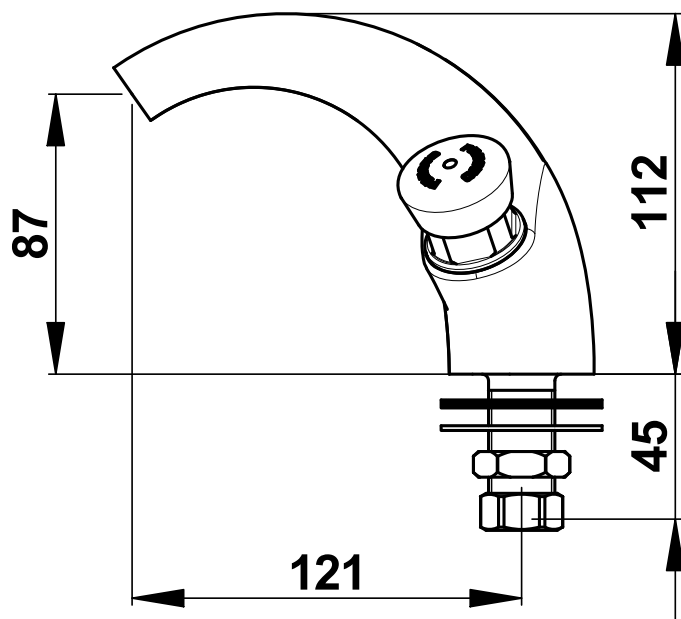

Gamme : Robinet simple temporisé pour lavabo

Réf : 24012 - Presto 600 S® sur plage

> Pression d'utilisation recommandée :

- 1 à 5 bars

> Débit :

- 3 l/mn à 3 bars - réglage 4 positions
- Dispositif anti-coup de bélier

> Durée d'écoulement :

- 15 secondes ± 5 secondes

> Alimentation hydraulique :

- Mâle G 1/2" (15x21) en eau froide

> Résistance thermique :

- Ce robinet résiste à une température de 75°C durant 30 minutes dans le cadre de chocs thermiques

- 1 Ecou pour tube cuivre de 12x14
- 1 Joint fibre
- 1 Rondelle de serrage inox
- 1 Ecou de serrage laiton
- 1 Rondelle de serrage nitrile

> Normes / Agréments :

- Corps en laiton chromé conforme aux normes NF EN1982/ NF EN12164 / NF EN12165
- Traitement de surface Nickel-Chrome selon NF EN12540
- Résistance au brouillard salin neutre (NSS) : 200 h selon NF ISO 9227