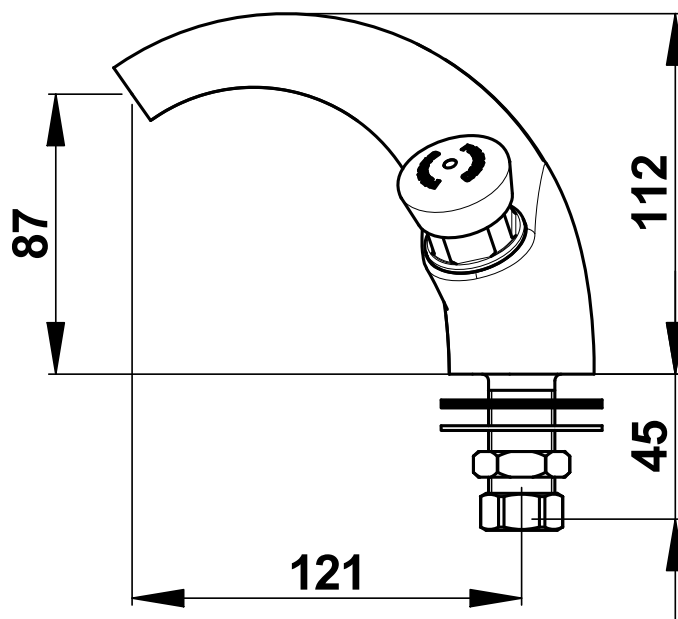

Gamme : Robinet simple temporisé pour lavabo

Réf : 24032 - Presto 600 S® sur plage

> Pression d'utilisation recommandée :

- 1 à 5 bars

> Débit :

- 3 l/mn à 3 bars - réglage 4 positions
- Dispositif anti-coup de bélier

> Durée d'écoulement :

- 15 secondes ± 5 secondes

> Alimentation hydraulique :

- Mâle G 1/2" (15x21) en eau froide ou pré-mitigée

> Résistance thermique :

- Ce robinet résiste à une température de 75°C durant 30 minutes dans le cadre de chocs thermiques

> Sécurité :

- Système S® interdisant le blocage en écoulement continu
- Bouton non tournant évitant tout risque d'usure prématurée
- Repère par point de couleur rouge inusable et indémontable

> Livré avec :

- 1 Ecou pour tube cuivre de 12x14
- 1 Joint fibre
- 1 Rondelle de serrage inox
- 1 Ecou de serrage laiton
- 1 Rondelle de serrage nitrile

> Normes / Agréments :

- Corps en laiton chromé conforme aux normes NF EN1982 / NF EN12164 / NF EN12165
- Traitement de surface Nickel-Chrome selon NF EN12540
- Résistance au brouillard salin neutre (NSS) : 200 h selon NF ISO 9227