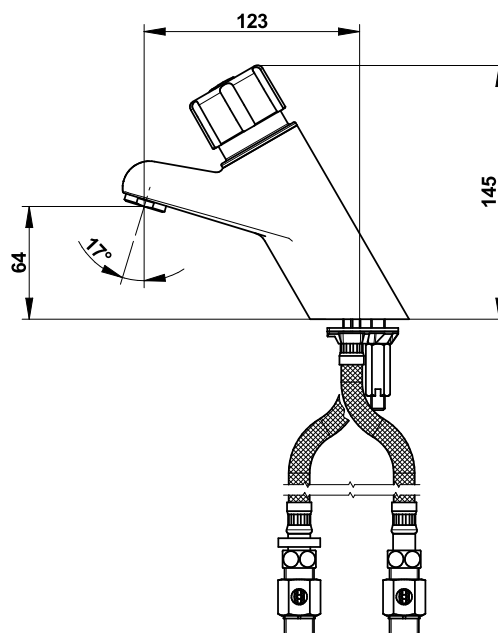

**Gamme :** Robinet mitigeur temporisé pour lavabo - Gamme PRESTOGREEN

**Réf :** 28619 - PRESTO 4000 S sur plaque

**> Pression d'utilisation recommandée :**

- 1 à 5 bars

**> Débit :**

- 1,9 l/mn avec sprayer limiteur de débit intégré
- Dispositif anti-coup de bélier
- Brise-jet : anti-vandalisme et anti-bouchage

**> Durée d'écoulement :**

- 15 secondes +/- 5 secondes

**> Alimentation hydraulique :**

- G 3/8" (12x17)

**> Matière et couleur de finition :**

- Bouton-poussoir en laiton chromé

**> Résistance thermique :**

- Ce robinet résiste à une température de 75°C durant 30 minutes dans le cadre de chocs thermiques

**> Sécurité :**

- Limitation de la température maximale par butée ajustable
- Système S® interdisant le blocage en écoulement continu

**> Livré avec :**

- 2 Robinets d'arrêt MM 3/8" (12x17)
- 2 Joints filtre
- 2 Flexibles PEX avec clapets anti-retour NF et écrous tournants
- 1 Bride de fixation
- 1 Joint de bride
- 1 Ecran de fixation