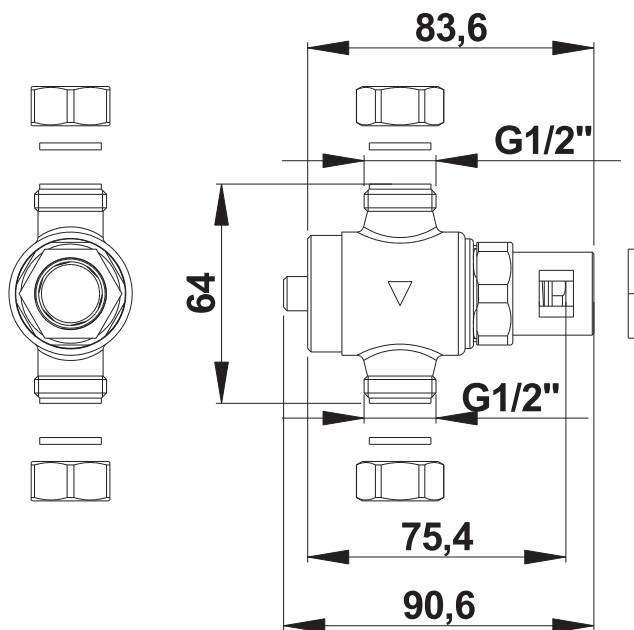

Gamme : Robinet temporisé pour urinoir
Réf : 31120 - PRESTO 12 pour galerie technique

> Pression d'utilisation recommandée :

- 1 à 5 bar

> Débit :

- 9 l/mn à 3 bar - Réglage 4 positions du débit
- Dispositif anti-coup de bélier

> Durée d'écoulement :

- 6 secondes (± 2 secondes)

> Alimentation hydraulique :

- Alimentation en ligne
- Entrée/Sortie mâle G 1/2" (15x21)

> Livré avec :

- 1 Joint plat et 1 écrou raccord
- 1 Ecrou pour tube 12x14