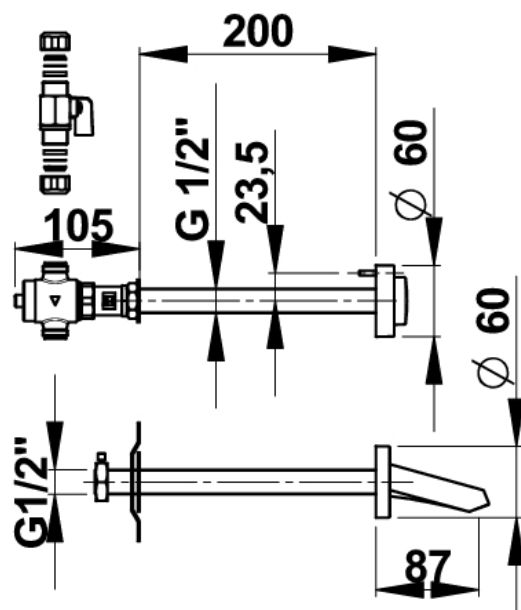

Gamme : Robinet simple temporisé pour lavabo

Réf : 31660 - Kit PRESTO 512 S pour galerie technique

> **Pression d'utilisation recommandée :**

- 1 à 5 bars

> **Débit :**

- 6 l/mn à 3 bars - Réglage 4 positions
- Dispositif anti-coup du bélièr

> **Durée d'écoulement :**

- 15 secondes ± 5 secondes

> **Alimentation hydraulique :**

- Alimentation en ligne
- Entrée/Sortie en mâle G 1/2" (15x21)
- En eau froide

> **Résistance thermique :**

- Ce robinet résiste à une température de 75°C durant 30 minutes dans le cadre de chocs thermiques

> **Sécurité :**

- Système S® interdisant le blocage en écoulement continu

> **Livré avec :**

- 1 Commande à travers cloison 1 à 200 mm
- 1 Bec mural court (fixation anti-rotation) 87 mm
- 1 Robinet temporisé avec système S antiblocage
- 1 Robinet d'arrêt Mâle 1/2" (15x21) / Mâle 1/2" (15x21) avec raccords rapides pour cuivre de 12x14 mm