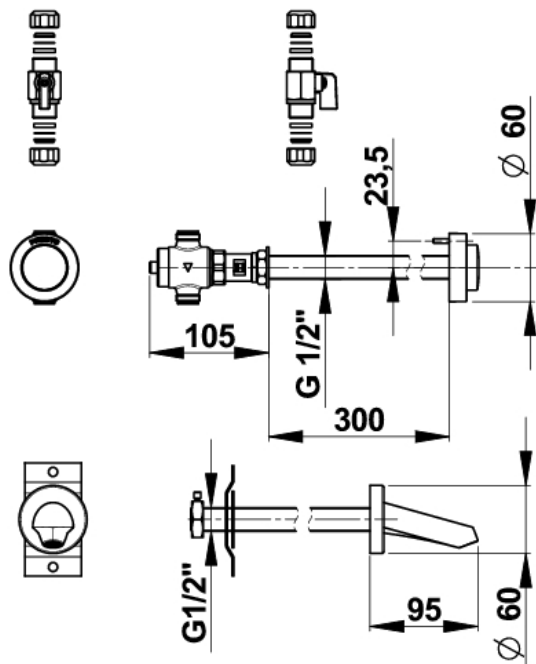

**Gamme :** Robinet simple temporisé pour lavabo

**Réf :** 31661 - Kit PRESTO 512 S pour galerie technique

> **Pression d'utilisation recommandée :**

- 1 à 5 bars

> **Débit :**

- 6 l/mn à 3 bars - Réglage 4 positions
- Dispositif anti-coup du béliet

> **Durée d'écoulement :**

- 15 secondes ± 5 secondes

> **Alimentation hydraulique :**

- Alimentation en ligne
- Entrée/Sortie en mâle G 1/2" (15x21)
- En eau froide

> **Résistance thermique :**

- Ce robinet résiste à une température de 75°C durant 30 minutes dans le cadre de chocs thermiques

> **Sécurité :**

- Système S® interdisant le blocage en écoulement continu

> **Livré avec :**

- 1 Commande à travers cloison de 200 à 300 mm
- 1 Bec mural court (fixation anti-rotation) 87 mm
- 1 Robinet temporisé avec système S antiblocage
- 1 Robinet d'arrêt Mâle 1/2" (15x21) / Mâle 1/2" (15x21) avec raccords rapides pour cuivre de 12x14 mm