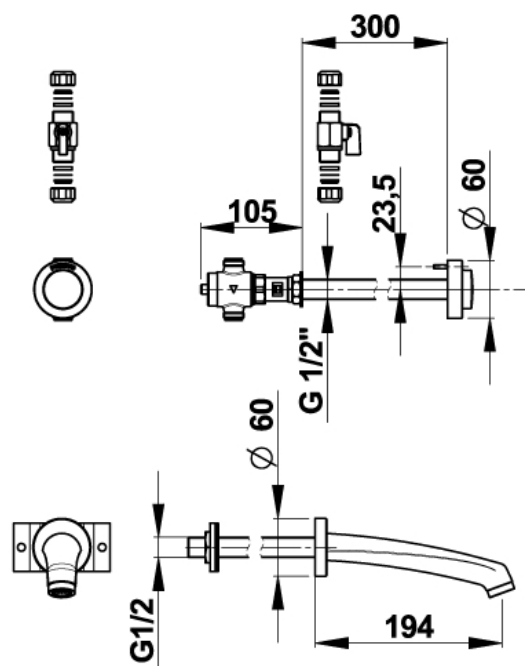

Gamme : Robinet simple temporisé pour lavabo

Réf : 31670 - Kit PRESTO 512 S pour galerie technique

> **Pression d'utilisation recommandée :**

- 1 à 5 bars

> **Débit :**

- 6 l/mn à 3 bars - Réglage 4 positions
- Dispositif anti-coup du bélièr

> **Durée d'écoulement :**

- 15 secondes \pm 5 secondes

> **Alimentation hydraulique :**

- Alimentation en ligne
- Entrée/Sortie en mâle G 1/2" (15x21)
- En eau froide

> **Résistance thermique :**

- Ce robinet résiste à une température de 75°C durant 30 minutes dans le cadre de chocs thermiques

> **Sécurité :**

- Système S® interdisant le blocage en écoulement continu

> **Livré avec :**

- 1 Commande à travers cloison 0.1 à 20 cm
- 1 Bec mural long (fixation anti-rotation) 194 mm
- 1 Robinet temporisé avec système S antiblocage
- 1 Robinet d'arrêt Mâle 1/2" (15x21) / Mâle 1/2" (15x21) avec raccords rapides pour cuivre de 12x14 mm