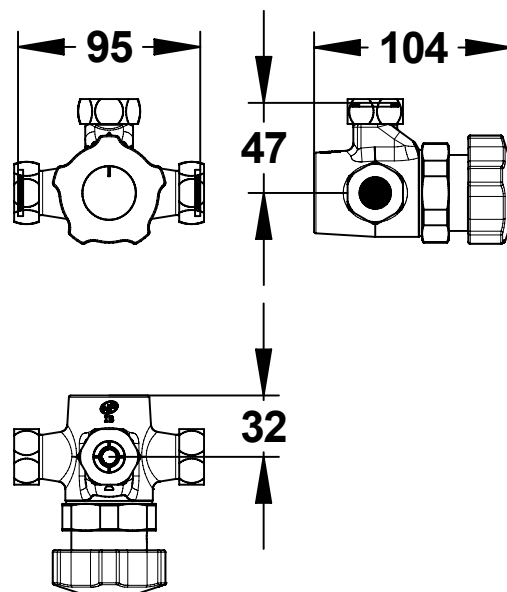

Gamme : Robinet mitigeur temporisé pour douche

Réf : 35011 - PRESTO ALPA applique

> Pression d'utilisation recommandée :

- 1 à 5 bars

> Débit :

- 8 l/mn avec régulateur de débit intégré
- Dispositif anti-coup de bélier

> Durée d'écoulement :

- 30 secondes (- 10 / + 5 secondes)

> Matière et couleur de finition :

- Bouton-poussoir noir en polyacétal

> Alimentation hydraulique :

- Mâle G 3/4" (20x27)
- Clapets anti-retour NF

> Livré avec :

- 2 Joints filtre
- 3 Ecrus raccord 3/4" (20x27)
- Notice de pose

> Normes / Agréments :

- Classe acoustique II
- Corps en laiton chromé conforme aux normes NF EN1982 / NF EN12164 / NF EN12165
- Traitement de surface Nickel-Chrome selon NF EN12540
- Résistance au brouillard salin neutre (NSS) : 200 h selon NF ISO 9227