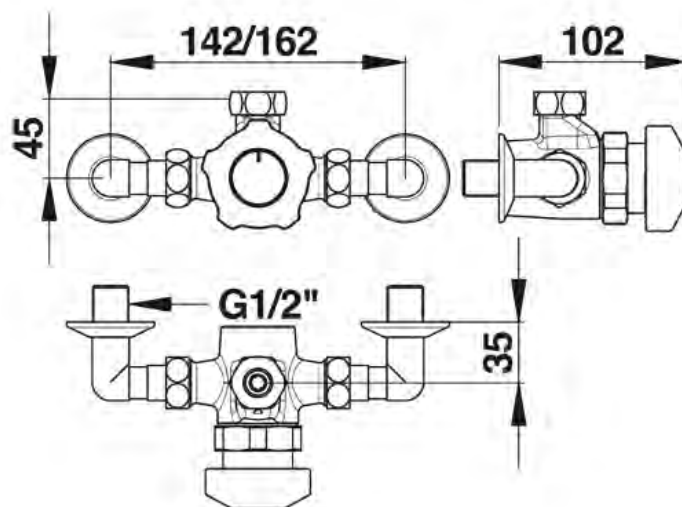

Gamme : Robinet mitigeur temporisé pour douche

Réf : 35013 - PRESTO ALPA applique

> **Pression d'utilisation recommandée :**

- 1 à 5 bars

> **Débit :**

- 6 l/mn avec régulateur de débit intégré
- Dispositif anti-coup de bélier

> **Durée d'écoulement :**

- 30 secondes (- 10 / + 5 secondes)

> **Matière et couleur de finition :**

- Bouton-poussoir noir en polyacétal

> **Alimentation hydraulique :**

- Sur raccords coudés réglable F 3/4" (20x27) x M 1/2" (15x21)
- Sur robinet ALPA NF / IB avec Clapets anti-retour NF

> **Livré avec :**

- 2 Joints filtre
- 1 Ecrou raccord 3/4" (20x27)
- Notice de pose

> **Normes / Agréments :**

- Corps en laiton chromé conforme aux normes NF EN1982 / NF EN12164 / NF EN12165
- Traitement de surface Nickel-Chrome selon NF EN12540
- Résistance au brouillard salin neutre (NSS) : 200 h selon NF ISO 9227