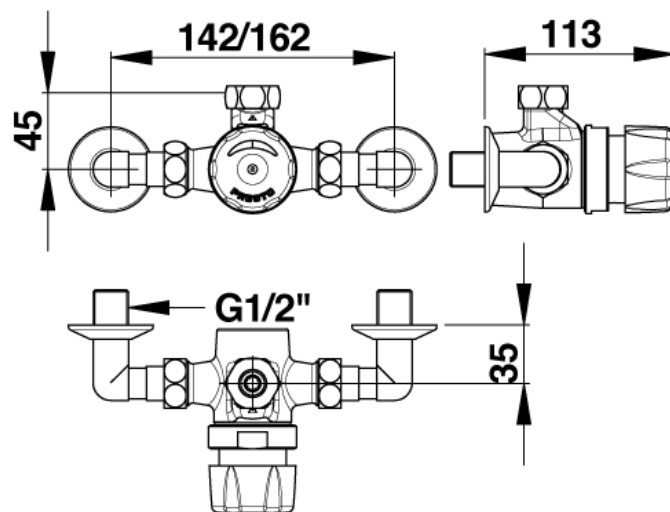

Gamme : Robinet mitigeur temporisé pour douche

Réf : 35168 - PRESTO ALPA S applique

> Pression d'utilisation recommandée :

- 1 à 5 bars

> Débit :

- 6 l/mn avec régulateur de débit intégré
- Dispositif anti-coup du bélièr

> Durée d'écoulement :

- 30 secondes (- 10 / + 5 secondes)

> Alimentation hydraulique :

- Sur raccords coudés réglable F 3/4" (20x27) x M 1/2" (15x21)
- Sur mitigeur ALPA S® avec clapets anti-retour NF

> Matière et couleur de finition :

> Livré avec :

- 2 Joints filtre
- 3 Ecrous prisonniers 3/4" (20x27)
- 2 Raccords équerres M 3/4" - F 1/2"

> Normes / Agréments :

- Corps en laiton chromé conforme aux normes NF EN1982/ NF EN 12164 / NF EN 12165
- Traitement de surface Nickel-Chrome selon NF EN12540
- Résistance au brouillard salin neutre (NSS) : 200 h selon NF ISO 9227