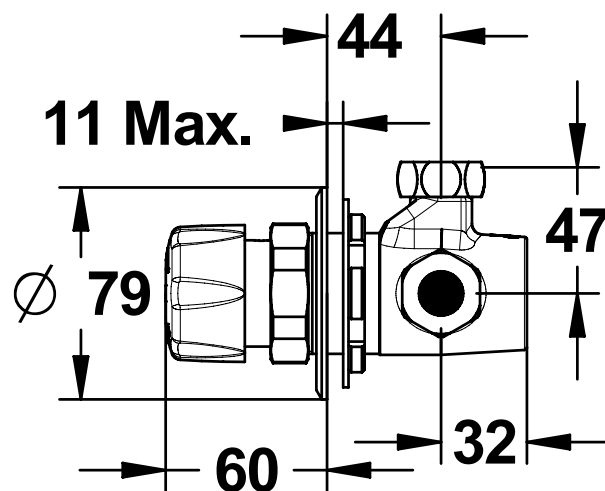

Gamme : Robinet mitigeur temporisé pour douche

Réf : 35176 - PRESTO ALPA S panneau

> Pression d'utilisation recommandée :

- 1 à 5 bars

> Débit :

- 8 l/min avec régulateur de débit intégré
- Dispositif anti-coup de bélier

> Durée d'écoulement :

- 30 secondes (- 10 / + 5 secondes)

> Alimentation hydraulique :

- Mâle G 3/4" (20x27)
- Sur mitigeur ALPA S® avec clapets anti-retour NF

> Matière et couleur de finition :

- Bouton-poussoir en métal injecté chromé

> Livré avec :

- 2 Joints filtre
- 3 Ecrous prisonniers 3/4" (20x27)
- 1 Rosace de finition pour montage sur panneau

> Normes / Agréments :

- Corps en laiton chromé conforme aux normes NF EN1982 / NF EN12164 / NF EN12165
- Traitement de surface Nickel-Chrome selon NF EN12540
- Résistance au brouillard salin neutre (NSS) : 200 h selon NF ISO 9227