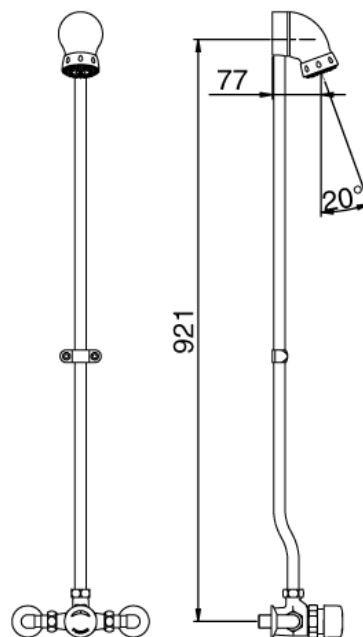

**Gamme :** Robinet mitigeur temporisé pour douche

**Réf :** 35812 - PRESTO ALPA applique Prêt A Poser

> **Pression d'utilisation recommandée :**

- 1 à 5 bars

> **Débit :**

- 6 l/mn avec régulateur de débit intégré
- Dispositif anti-coup du béliet

> **Durée d'écoulement :**

- 30 secondes (- 10 / + 5 secondes)

> **Alimentation hydraulique :**

- Sur raccords coudés réglable F 3/4" (20x27) x M 1/2" (15x21)
- Sur mitigeur ALPA NF/ IB avec clapets anti-retour NF

> **Matière et couleur de finition :**

- Bouton-poussoir en métal injecté chromé

> **Résistance thermique :**

- Ce robinet résiste à une température de 75°C durant 30 minutes dans le cadre de chocs thermiques

> **Sécurité :**

- Anti-brûlure : limitation de la température maximale par butée réglable

> **Livré avec :**

- 1 Pomme de douche fixe anticalcaire avec tube et collier
- 2 Joints filtre
- 2 Ecrous raccord 3/4" (20x27)
- 2 Raccords équerres M 3/4" - F 1/2"