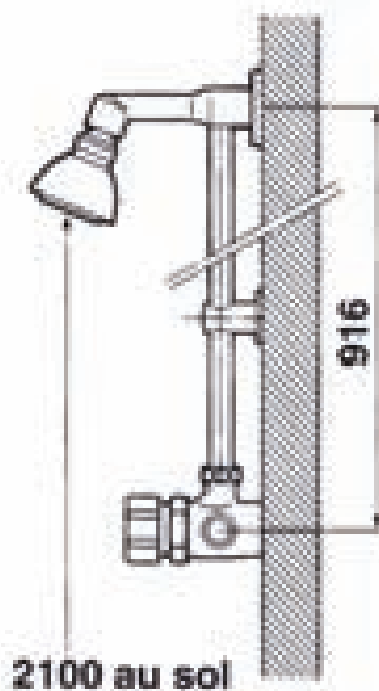

Gamme : Robinet mitigeur temporisé pour douche
Réf : 35901 - PRESTO ALPA applique Prêt A Poser

> Pression d'utilisation recommandée :

- 1 à 5 bars

> Débit :

- 6 l/mn avec régulateur de débit intégré
- Dispositif anti-coup de bélier

> Durée d'écoulement :

- 30 secondes (- 10 / + 5 secondes)

> Alimentation hydraulique :

- Mâle G 3/4" (20x27)
- Sur mitigeur ALPA NF/ IB avec clapets anti-retour NF

> Matière et couleur de finition :

- Bouton-poussoir en polyacétal noir

> Livré avec :

- 1 Pomme de douche orientable avec tube et collier
- 2 Joints filtre
- 2 Ecrous raccord 3/4" (20x27)

> Normes / Agréments :

- Corps en laiton chromé conforme aux normes NF EN1982 / NF EN12164 / NF EN12165
- Traitement de surface Nickel-Chrome selon NF EN12540
- Résistance au brouillard salin neutre (NSS) : 200 h selon NF ISO 9227