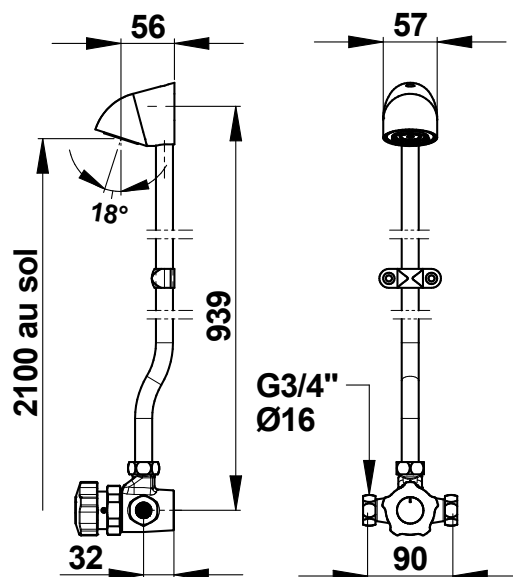

Gamme : Robinet mitigeur temporisé pour douche
Réf : 35921 - PRESTO ALPA applique Prêt A Poser

> Pression d'utilisation recommandée :

- 1 à 5 bars

> Débit :

- 6 l/mn avec régulateur de débit intégré
- Dispositif anti-coup de bélier

> Durée d'écoulement :

- 30 secondes (- 10 / + 5 secondes)

> Alimentation hydraulique :

- Mâle G 3/4" (20x27)
- Sur mitigeur ALPA NF / IB avec clapets anti-retour NF

> Matière et couleur de finition :

- Bouton-poussoir en polyacétal noir

> Livré avec :

- 1 Pomme de douche fixe anticalcaire avec tube et collier
- 2 Joints filtre
- 2 Ecrous raccord 3/4" (20x27)

> Normes / Agréments :

- Corps en laiton chromé conforme aux normes NF EN1982 / NF EN12164 / NF EN12165
- Traitement de surface Nickel-Chrome selon NF EN12540
- Résistance au brouillard salin neutre (NSS) : 200 h selon NF ISO 9227