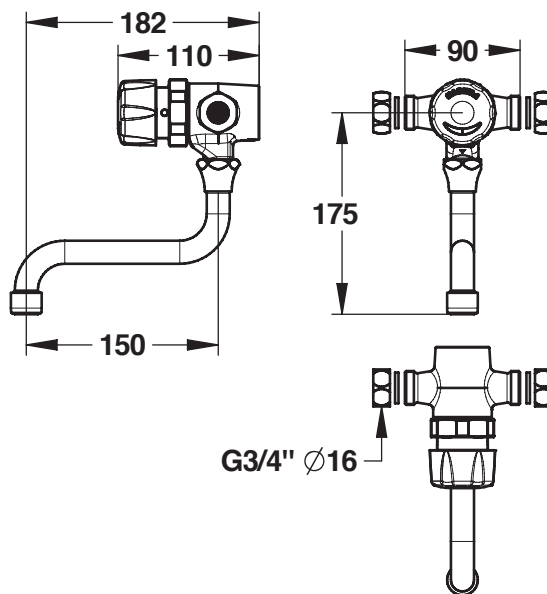

Gamme : Robinet mitigeur temporisé pour lavabo

Réf : 35963 - PRESTO 3500 mural

> Pression d'utilisation recommandée :

- 1 à 5 bars

> Débit :

- 5 l/mn avec régulateur de débit intégré
- Dispositif anti-coup de bélier
- Bec tournant et aérateur

> Durée d'écoulement :

- 15 secondes \pm 5 secondes

> Alimentation hydraulique :

- Mâle G 3/4" (20x27)
- Clapets anti-retour NF

> Matière et couleur de finition :

- Bouton-poussoir en métal moulé injecté

> Résistance thermique :

- Ce robinet résiste à une température de 75°C durant 30 minutes dans le cadre de chocs thermiques

> Sécurité :

- Limitation de la température maximale par butée réglable

> Livré avec :

- 2 Joints filtre
- 2 Ecrous raccord 3/4" (20x27)
- Notice de pose