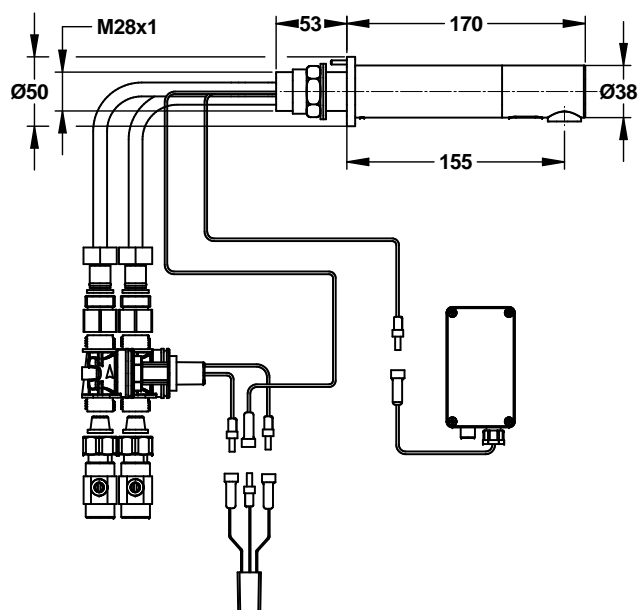

**Gamme :** PRESTORIZON - Gamme de robinets tubulaires électroniques muraux

**Réf :** 52038 - Mitigeur électronique mural TC - Alimentation pile

#### > Alimentation hydraulique :

- G 1/2" (15x21)
- 2 électrovannes 1/2" déportées, pour alimentation eau chaude et eau froide

#### > Matière et couleur de finition :

- Corps en laiton avec finition chromée
- Longueur de bec : 170mm
- Saillie : 155 mm
- Diamètre : 38mm
- Epaisseur du mur : 01-40 mm