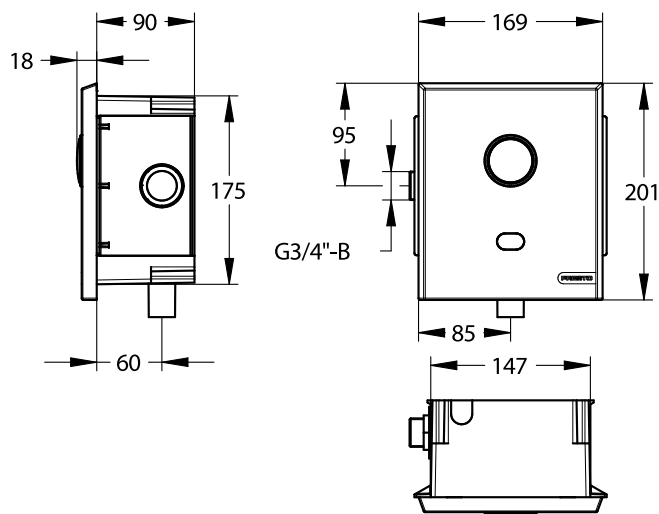

Gamme : Robinet électronique pour chasse

Réf : 55418 - PRESTO 7100 XL N, alimentation secteur, ECO 2 L - 4 L

> Pression d'utilisation recommandée :

- 1 à 5 bars

> Volume chasse (réglables sur demande via outil de programmation PRESTO) :

- Petit volume : 2 L (+/- 1 L) à 2,5 bar
- Grand volume : 4 L (+/- 1 L) à 2,5 bar
- Dispositif anti-coup de bélier
- Limiteur débit automatique assurant un débit constant de 1 l/s, de 1.2 bar à 4 bars de pression dynamique

> Temps d'écoulement :

- 4 secondes ajustables

> Fonctionnement :

- Déclenchement automatique selon la durée de présence de l'utilisateur - Double volume (2 L présence courte / 4 L présence longue)
- Déclenchement manuel par bouton poussoir 4 L, fonctionne en cas de rupture d'alimentation

> Alimentation électrique :

- Alimentation secteur 7V via 12V / 24V AC DC - Compatible avec transformateur 230 V AC / 12 V AC non fourni. Voir Réf. 90464 / 90711/ 90610 / 90685 / 90704 / 90686

> Alimentation hydraulique :

- Sur P 1000 XL avec robinet d'arrêt intégré mâle 3/4" (20x27)
- Sortie avec raccord de liaison pour tube de chasse Ø 28 mm

> Matière et couleur de finition

- Corps et robinet d'arrêt en laiton brut
- Plaque de commande en inox brossé 304L anti-vandalisme

> Sécurité :

- Dispositif anti-siphonique : assure la protection des réseaux d'eau potable contre d'éventuels remontées d'eau polluée
- Système S@ interdisant le blocage en écoulement continu et assurant la chasse complète
- Fermeture automatique de l'électrovanne en de dégradation du détecteur ou coupure du courant

> Livré avec :

- 1 Boîtier d'encastrement
- 1 Robinet d'arrêt intégré
- 1 Notice de pose

> Normes / Agréments :

- Corps en laiton conforme aux normes NF EN1982 / NF EN12164 / NF EN12165
- Traitement de surface Nickel-Chrome selon NF EN 12540
- Résistance au brouillard salin neutre (NSS) : 200 h selon NF ISO 9227