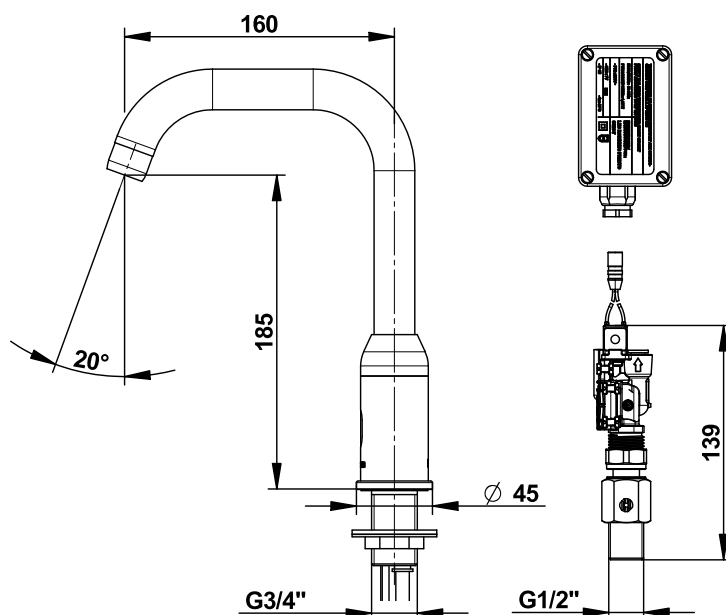

**Gamme :** SENSAO 6000

**Réf :** 55450 - Robinet simple électronique sur plage pour lavabo, secteur

**> Pression d'utilisation recommandée :**

- 1 à 5 bars

**> Fonctionnement:**

- Déclenchement sans contact adapté PMR

**> Débit :**

- 8 l/mn par limiteur de débit intégré
- Aérateur anti-tartre haute qualité
- Dispositif anti-coup de bélier

**> Alimentation hydraulique :**

- Mâle G 1/2" (15x21) en eau froide, chaude ou prémitigée

**> Alimentation électrique :**

- Avec transformateur 230 Vac / 7 Vdc dans boîtier étanche IP65

**> Matière et couleur de finition :**

- Corps et bec en laiton chromé
- Bec fixe

**> Résistance thermique :**

**> Livré avec :**

- 1 Ecro de fixation
- 1 Joint et rondelle
- 1 Capillaire, électrovanne 1/2" (15x21)
- 1 Robinet d'arrêt droit + filtre
- 1 Autocollant de signalisation

**> Normes / Agréments :**

- Laiton conforme aux normes NF EN1982, EN12164, NF EN12165
- Résistant au brouillard salin 200 H (essai NSS) conformément à la norme NF ISO 9227