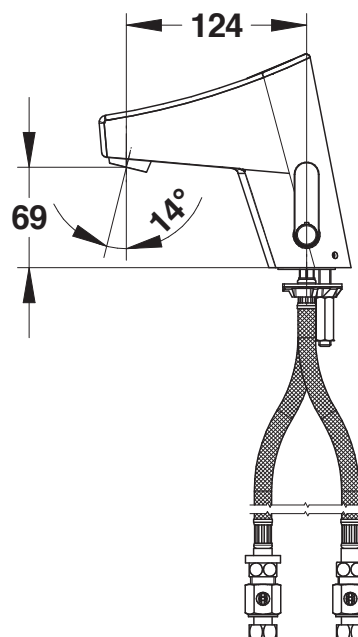

Gamme : Mitigeur sur plage pour lavabo
Réf : 56603 - PRESTO TOUCH® sur plage

> Pression d'utilisation recommandée :

- 1 à 5 bars

> Débit :

- 3 l/min par limiteur de débit intégré
- Aérateur anti-tartre haute qualité
- Dispositif anti-coup de bélier

> Durée d'écoulement :

- 6 secondes (Réglable de 1 s à 5 min) et fonction marche/arrêt
- Fréquence et durée d'écoulement forcé paramétrables

> Alimentation hydraulique:

- G 3/8" (12x17)

> Alimentation électrique :

- Modèle avec pile lithium 6 volts type CRP2 dans boîtier intégré dans le corps du robinet

> Matière et couleur de finition :

- Composants en métal injecté avec traitement nickel-chrome
- Corps en métal moulé injecté

> Résistance thermique :

- Ce robinet résiste à une température de 75°C durant 30 minutes dans le cadre de chocs thermiques

> Sécurité :

- Limitation de la température maximale par butée de température réglable
- Fermeture automatique de l'électrovanne en cas d'usure de la pile

> Livré avec :

- 2 Flexibles PEX avec écrou femelle 3/8" (12x17) et clapets anti-retour NF
- 2 Joints filtre montés dans une douille en laiton
- 2 Robinets d'arrêts droits G 3/8" (12x17)
- 1 Bride de fixation
- 1 Joint de bride
- 1 Ecrou de fixation
- 1 Notice de pose

> Normes / Agréments :

- Traitement de surface Nickel-chrome selon NF EN12540
- Résistance au brouillard salin neutre (NSS) : 200 h selon NF ISO 9227