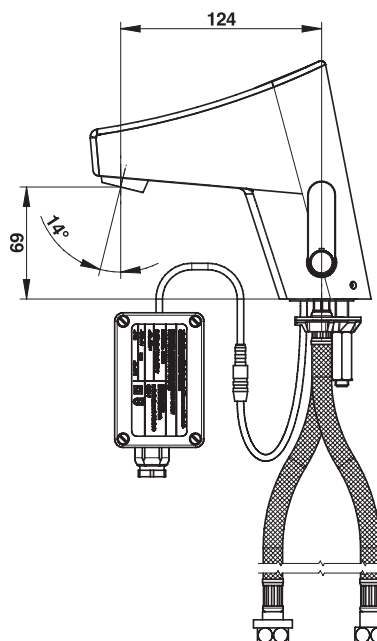

**Gamme :** Mitigeur sur plage pour lavabo  
**Réf :** 56604 - PRESTO TOUCH® sur plage

**> Pression d'utilisation recommandée :**

- 1 à 5 bars

**> Débit :**

- 3 l/min par limiteur de débit intégré
- Aérateur anti-tartre haute qualité
- Dispositif anti-coup de bélier

**> Durée d'écoulement :**

- 6 secondes (Réglable de 1 s à 5 min) et fonction marche/arrêt
- Fréquence et durée d'écoulement forcé paramétrables

**> Alimentation hydraulique:**

- G 3/8" (12x17)

**> Alimentation électrique :**

- Avec transformateur 230 VAC / 7 VDC dans boîtier étanche IP65

**> Matière et couleur de finition :**

- Composants en métal injecté avec traitement nickel-chrome
- Corps en métal moulé injecté

**> Résistance thermique :**

**> Livré avec :**

- 2 Flexibles PEX avec écrou femelle 3/8" (12x17) et clapets anti-retour NF
- 2 Joints filtre dans une douille en laiton
- 1 Bride de fixation
- 1 Joint de bride
- 1 Ecrou de fixation
- 1 Notice de pose