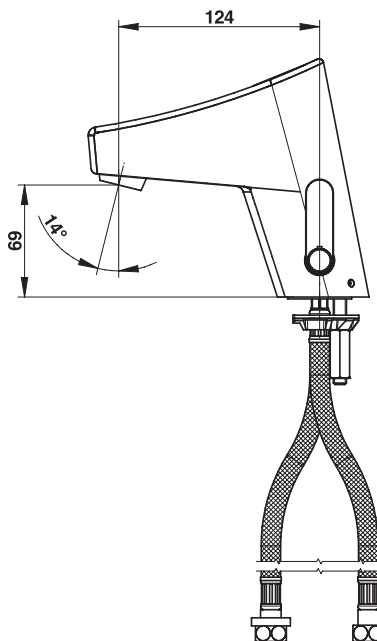

Gamme : Mitigeur Noir mat sur plage pour lavabo

Réf : 56606 - PRESTO TOUCH® sur plage

> Pression d'utilisation recommandée :

- 1 à 5 bars

> Débit :

- 3 l/min par limiteur de débit intégré
- Aérateur anti-tartre haute qualité
- Dispositif anti-coup de bélier

> Durée d'écoulement :

- 6 secondes (Réglable de 1 s à 5 min) et fonction marche/arrêt
- Fréquence et durée d'écoulement forcé paramétrables

> Alimentation hydraulique:

- G 3/8" (12x17)

> Alimentation électrique :

- Modèle avec pile lithium 6 volts type CRP2 dans boîtier intégré dans le corps du robinet

> Matière et couleur de finition :

- Composants en métal injecté avec traitement nickel-chrome
- Corps en métal moulé injecté

> Livré avec :

- 2 Flexibles PEX avec écrou femelle 3/8" (12x17) et clapets anti-retour NF
- 2 Joints filtre montés dans une douille en laiton
- 1 Bride de fixation
- 1 Joint de bride
- 1 Ecrou de fixation
- 1 Notice de pose