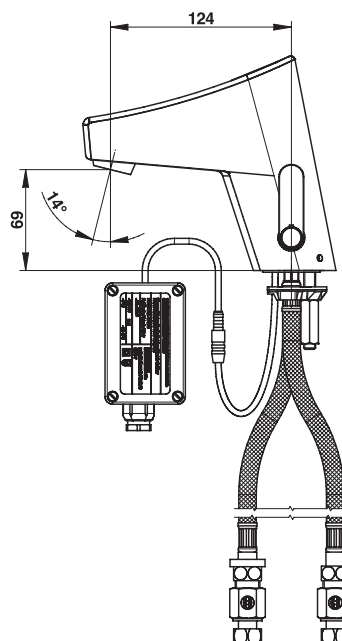

**Gamme :** Mitigeur Blanc sur plage pour lavabo

**Réf :** 56612 - PRESTO TOUCH® sur plage

**> Pression d'utilisation recommandée :**

- 1 à 5 bars

**> Débit :**

- 3 l/min par limiteur de débit intégré
- Aérateur anti-tartre haute qualité
- Dispositif anti-coup de bélier

**> Durée d'écoulement :**

- 6 secondes (Réglable de 1 s à 5 min) et fonction marche/arrêt
- Fréquence et durée d'écoulement forcé paramétrables

**> Alimentation hydraulique:**

- G 3/8" (12x17)

**> Alimentation électrique :**

- Avec transformateur 230 VAC / 7 VDC dans boîtier étanche IP65

**> Matière et couleur de finition :**

- Composants en métal injecté avec traitement nickel-chrome
- Corps en métal moulé injecté

**> Résistance thermique :**

**> Livré avec :**

- 2 Flexibles PEX avec écrou femelle 3/8" (12x17) et clapets anti-retour NF
- 2 Joints filtre dans une douille en laiton
- 1 Bride de fixation
- 1 Joint de bride
- 1 Ecrou de fixation
- 1 Notice de pose