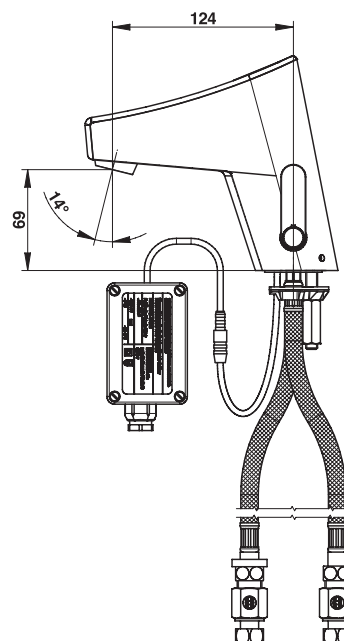

Gamme : Mitigeur Blanc sur plage pour lavabo

Réf : 56613 - PRESTO TOUCH® sur plage

> Pression d'utilisation recommandée :

- 1 à 5 bars

> Débit :

- 3 l/min par limiteur de débit intégré
- Aérateur anti-tartre haute qualité
- Dispositif anti-coup de bélier

> Durée d'écoulement :

- 6 secondes (Réglable de 1 s à 5 min) et fonction marche/arrêt
- Fréquence et durée d'écoulement forcé paramétrables

> Alimentation hydraulique:

- G 3/8" (12x17)

> Alimentation électrique :

- Avec transformateur 230 VAC / 7 VDC dans boîtier étanche IP65

> Matière et couleur de finition :

- Composants en métal injecté avec traitement nickel-chrome
- Corps en métal moulé injecté

> Résistance thermique :

> Livré avec :

- 2 Flexibles PEX avec écrou femelle 3/8" (12x17) et clapets anti-retour NF
- 2 Joints filtre dans une douille en laiton
- 2 Robinets d'arrêts droits G 3/8" (12x17)
- 1 Bride de fixation
- 1 Joint de bride
- 1 Ecrou de fixation
- 1 Notice de pose