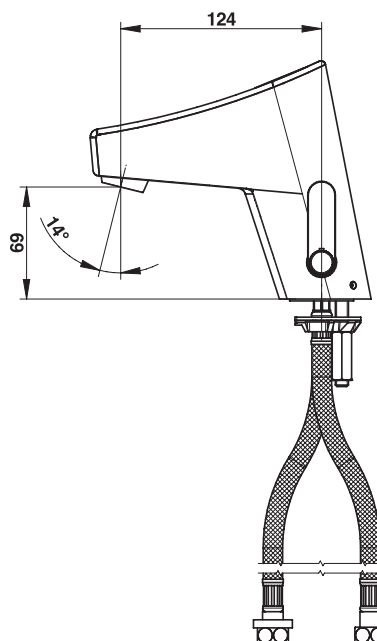

Gamme : Mitigeur Framboise sur plage pour lavabo

Réf : 56622 - PRESTO TOUCH® sur plage

> Pression d'utilisation recommandée :

- 1 à 5 bars

> Débit :

- 3 l/min par limiteur de débit intégré
- Aérateur anti-tartre haute qualité
- Dispositif anti-coup de bélier

> Durée d'écoulement :

- 6 secondes (Réglable de 1 s à 5 min) et fonction marche/arrêt
- Fréquence et durée d'écoulement forcé paramétrables

> Alimentation hydraulique:

- G 3/8" (12x17)

> Alimentation électrique :

- Modèle avec pile lithium 6 volts type CRP2 dans boîtier intégré dans le corps du robinet

> Matière et couleur de finition :

- Composants en métal injecté avec traitement nickel-chrome
- Corps en métal moulé injecté

> Livré avec :

- 2 Flexibles PEX avec écrou femelle 3/8" (12x17) et clapets anti-retour NF
- 2 Joints filtre montés dans une douille en laiton
- 1 Bride de fixation
- 1 Joint de bride
- 1 Ecrou de fixation
- 1 Notice de pose