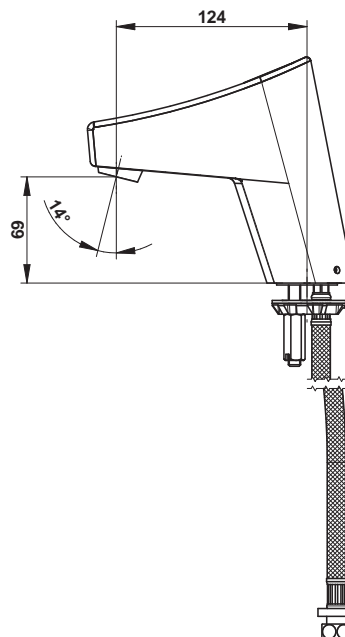

Gamme : Robinet simple sensitif pour lavabo

Réf : 56632 - PRESTO TOUCH® sur page

> Pression d'utilisation recommandée :

- 1 à 5 bars

> Débit :

- 3 l/min par limiteur de débit intégré
- Aérateur anti-tartre haute qualité
- Dispositif anti-coup de bélier

> Durée d'écoulement :

- 6 secondes (Réglable de 1 s à 5 min) et fonction marche/arrêt
- Fréquence et durée d'écoulement forcé paramétrables

> Alimentation hydraulique:

- G 3/8" (12x17) en eau froide, chaude ou pré-mitigée

> Alimentation électrique :

- Modèle avec pile lithium 6 volts type CRP2

> Matière et couleur de finition :

- Composants en métal injecté avec traitement nickel-chrome
- Corps en métal moulé injecté

> Résistance thermique :

- Ce robinet résiste à une température de 75°C durant 30 minutes dans le cadre de chocs thermiques

> Sécurité :

- Fermeture automatique de l'électrovanne en cas d'usure de la pile

> Livré avec :

- 1 Flexible PEX avec écrou femelle 3/8" (12x17) et clapet anti-retour NF
- 1 Joint filtre monté dans une douille laiton
- 1 Bride de fixation
- 1 Joint de bride
- 1 Ecrou de fixation
- 1 Notice de pose